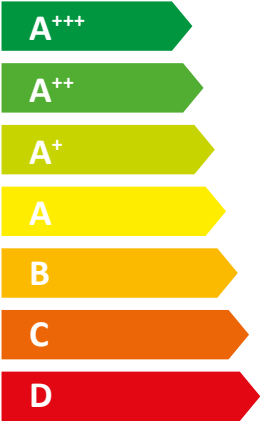

ENERG
енергия · ενέργεια

Y IJA
IE IA

STIEBEL ELTRON WPF 07

55 °C

35 °C

A++

A+++

47 dB