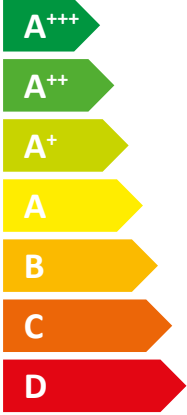

ENERG Y IJA
 енергия · ενέργεια IE IA

STIEBEL ELTRON HPG-I 08 DCS Premium

A+++

A

46 dB

- 8 kW
- 8 kW
- 8 kW

2019

811/2013