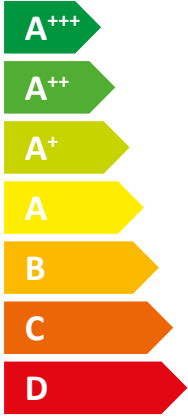

**ENERG** Y IJA  
 енергия · ενέργεια IE IA

**STIEBEL ELTRON**

WPE-I 04 HW 230 GB  
 Premium

**A+++**

**A**

43 dB

- 4 kW
- 4 kW
- 4 kW

2019