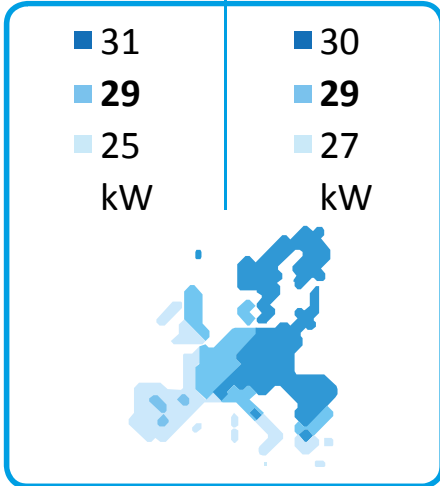

**ENERG** Y IJA  
 енергия · ενέργεια IE IA

**STIEBEL ELTRON** WPL 47

55 °C

35 °C

**A+**

**A++**

67 dB

2019