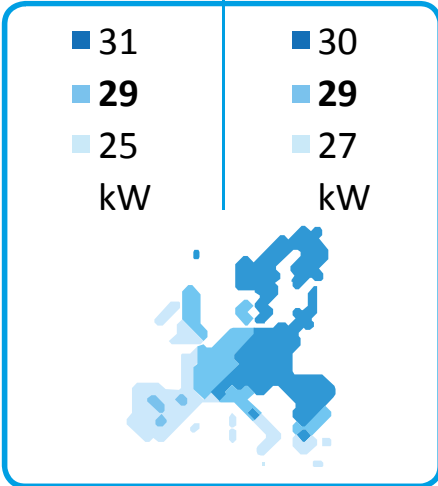

ENERG
енергия · ενέργεια

Y IJA
IE IA

STIEBEL ELTRON WPL 47

55 °C

35 °C

A+

A++

67 dB