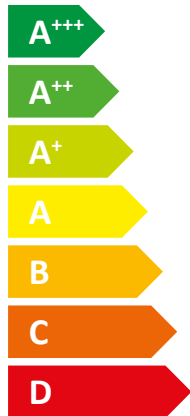

ENERG Y IJA
енергия · ενέργεια IE IA

STIEBEL ELTRON WPC 07 S GB

A++

A

54 dB

- 9 kW
- 8 kW
- 8 kW

2019

811/2013