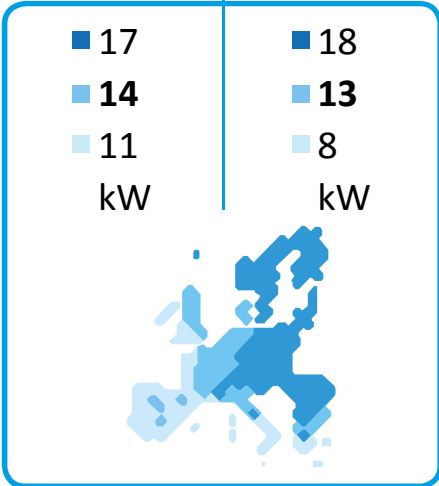

ENERG
енергия · ενέργεια

Y IJA
IE IA

STIEBEL ELTRON WPL 19 A

55 °C

35 °C

59 dB

2019

811/2013