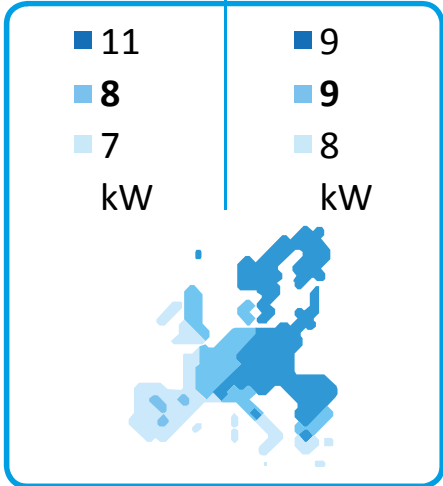

ENERG Y IJA
 енергия · ενέργεια IE IA

STIEBEL ELTRON WPL 17 ACS classic flex
 Set S

55 °C

35 °C

57 dB

2019

811/2013