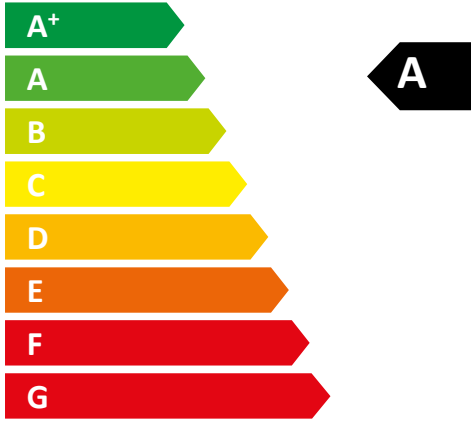

**ENERG** Y IJA  
енергия · ενέργεια IE IA

**STIEBEL ELTRON**

LWZ 180 Balance  
Set 1 clock

**43**  
dB

**250 m<sup>3</sup>/h**

ENERGIA · ЕНЕРГИЯ · ΕΝΕΡΓΕΙΑ · ENERGIJA · ENERGY · ENERGIE · ENERGI

2016

1254/2014