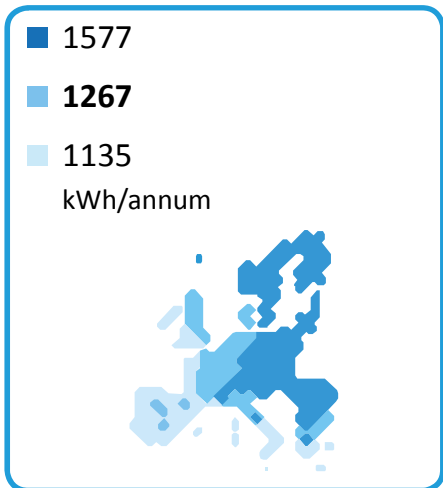

ENERG Y IJA
енергия · ενέργεια IE IA

STIEBEL ELTRON SHP-F 300 Premium

2017

812/2013