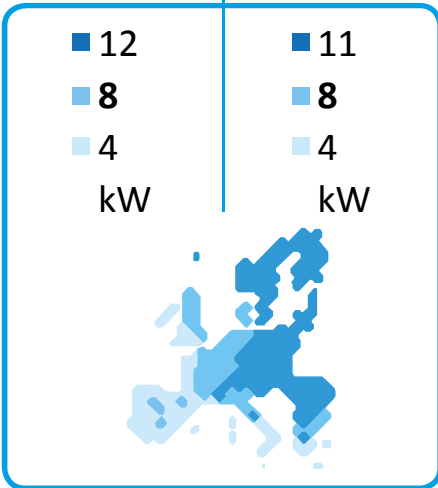

ENERG Y IJA
 енергия · ενεργεια IE IA

STIEBEL ELTRON WPL 15 ACS compact
 duo Set 2

55 °C

35 °C

50 dB

2019

811/2013