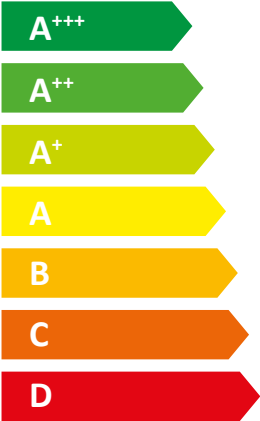

ENERG Y IJA
 енергия · ενεργεια IE IA

STIEBEL ELTRON WPE-I 59 H 400
 Premium

55 °C

35 °C

A+++

A+++

43 dB

■ 55	■ 60
■ 55	■ 60
■ 55	■ 60
kW	kW