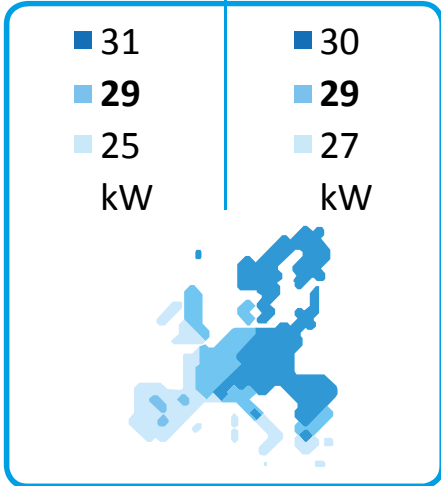

ENERG Y IJA
 енергия · ενέργεια IE IA

STIEBEL ELTRON WPL 47

55 °C

35 °C

A+

A++

67 dB

2019