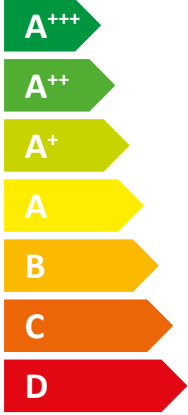

ENERG Y IJA
 енергия · ενέργεια IE IA

STIEBEL ELTRON WPC 10 cool

A++

A

49 dB

- 13 kW
- 10 kW
- 10 kW

2019

811/2013