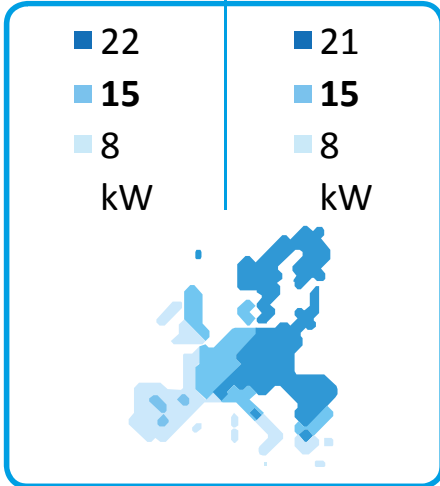

**ENERG** Y IJA  
 енергия · ενέργεια IE IA

**STIEBEL ELTRON** WPL 25 AC

55 °C

35 °C

55 dB

2019

811/2013