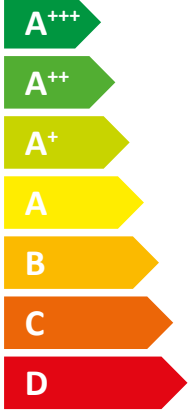

**ENERG**

енергия · ενέργεια

Y IJA

IE IA

**STIEBEL ELTRON**

HPG-I 04 DS Premium

A+++

43 dB