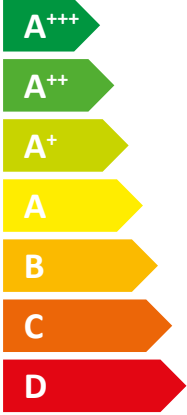

**ENERG** Y IJA  
 енергия · ενέργεια IE IA

**STIEBEL ELTRON** HPG-I 06 DCS Premium

**A+++**

**A**

48 dB

- 7 kW
- 7 kW
- 7 kW

2019

811/2013