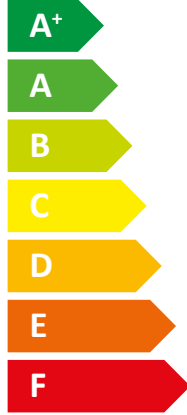

**ENERG** Y IJA  
 енергия · ενέργεια IE IA

**STIEBEL ELTRON** HPG-I 06 DCS Premium

**A+++**

**A**

48 dB

- 7 kW
- 7 kW
- 7 kW

2019

811/2013