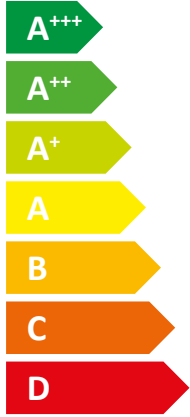

ENERG Y IJA
 енергия · ενέργεια IE IA

STIEBEL ELTRON HPG-I 08 DCS Premium

A+++

A

46 dB

- 8 kW
- 8 kW
- 8 kW

2019

811/2013