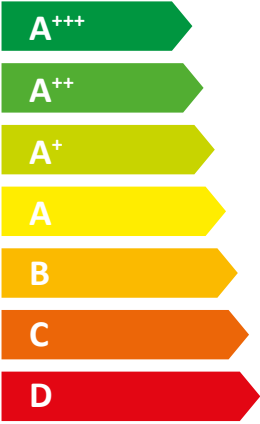

ENERG
енергия · ενέργεια

Y IJA
IE IA

STIEBEL ELTRON

WPL-A 05 HK 230
Premium

55 °C

35 °C

A+++

A+++