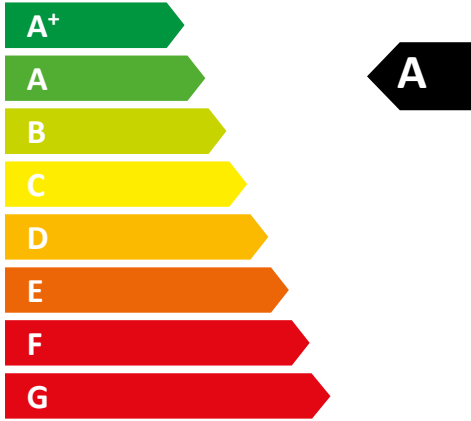

**ENERG** Y IJA  
енергия · ενέργεια IE IA

**STIEBEL ELTRON**

VRC-W 600  
Premium sensor

**54**  
dB

**600 m<sup>3</sup>/h**

ENERGIA · ЕНЕРГИЯ · ΕΝΕΡΓΕΙΑ · ENERGIJA · ENERGY · ENERGIE · ENERGI

2016

1254/2014