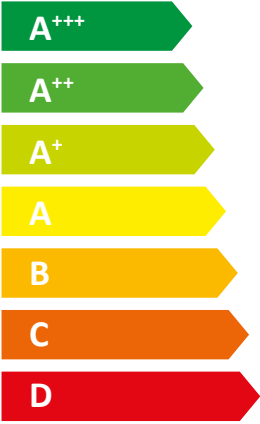

ENERG Y IJA
 енергия · ενέργεια IE IA

STIEBEL ELTRON WPL 60 AC dB

55 °C

35 °C

A++

A++

56 dB

58 dB