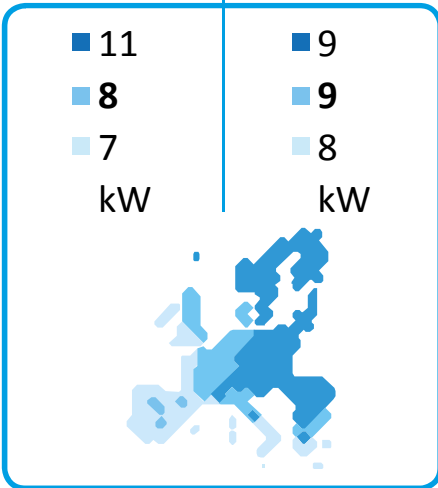

**ENERG** Y IJA  
 енергия · ενέργεια IE IA

**STIEBEL ELTRON** WPL 17 ACS classic

55 °C

35 °C

57 dB

2019

811/2013