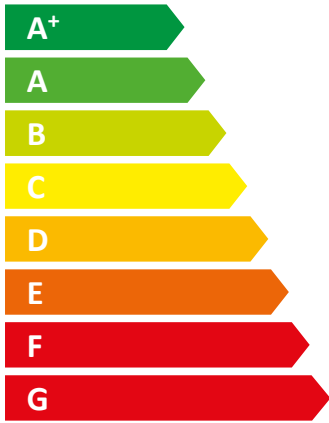

**ENERG** Y IJA  
енергия · ενέργεια IE IA

**STIEBEL ELTRON**

LWZ 280 Balance  
Set 2 sensors

**A+**

**48**  
dB

**350 m<sup>3</sup>/h**

ENERGIA · ЕНЕРГИЯ · ΕΝΕΡΓΕΙΑ · ENERGIJA · ENERGY · ENERGIE · ENERGI

2016