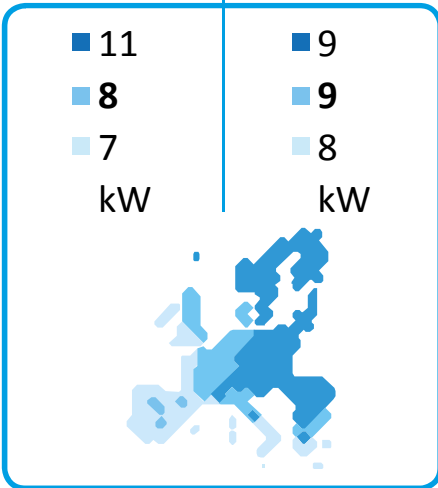

ENERG Y IJA
 енергия · ενέργεια IE IA

STIEBEL ELTRON WPL 17 ACS plus Set 1
 BE

55 °C

35 °C

57 dB

2019

811/2013