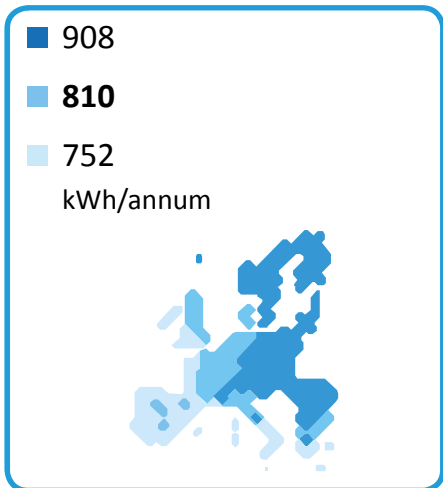

ENERG Y IJA
енергия · ενέργεια IE IA

STIEBEL ELTRON SHP-F 220 Premium

2017

812/2013