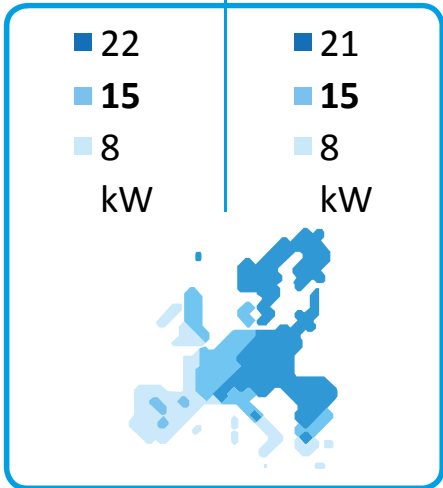

ENERG Y IJA
 енергия · ενέργεια IE IA

STIEBEL ELTRON WPL 25 A compact duo
 Set 2

55 °C

35 °C

54 dB

2019

811/2013