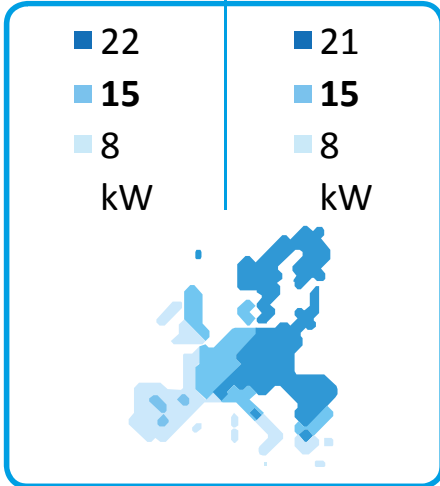

ENERG Y IJA
 енергия · ενέργεια IE IA

STIEBEL ELTRON WPL 25 A

55 °C

35 °C

55 dB

2019

811/2013