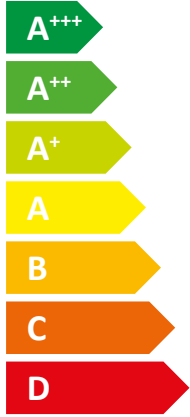

**ENERG** Y IJA  
 енергия · ενέργεια IE IA

**STIEBEL ELTRON** HPG-I 04 DS Premium

**A+++**

**A**

43 dB

- 4 kW
- 4 kW
- 4 kW

2019

811/2013