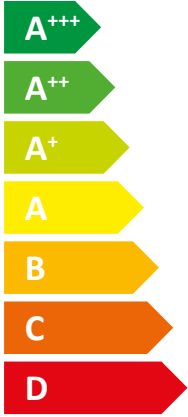

ENERG Y IJA
 енергия · ενέργεια IE IA

STIEBEL ELTRON HPG-I 12 DS Premium

A+++

A

44 dB

- 12 kW
- 12 kW
- 12 kW

2019

811/2013