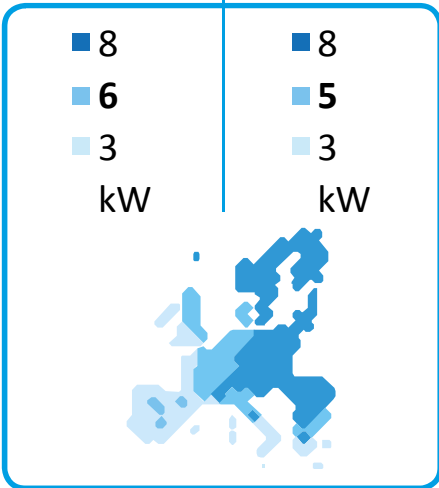

ENERG Y IJA
 енергия · ενέργεια IE IA

STIEBEL ELTRON WPL-A 05 H 230
 Premium

55 °C

35 °C

48 dB

2019

811/2013