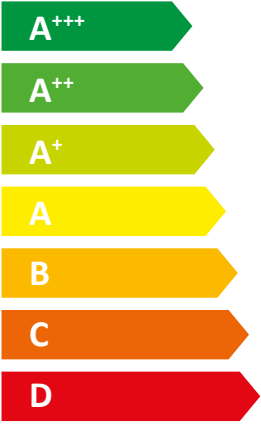

**ENERG**  
енергия · ενέργεια

Y IJA  
IE IA

**STIEBEL ELTRON**

WPL-A 07 HK Premium  
flex Set

55 °C

35 °C

A+

A++

48 dB

Energy consumption data for two scenarios:

■ 12	■ 12
■ 8	■ 8
■ 4	■ 4
kW	kW

Map of Europe with shaded regions indicating energy consumption levels.

2019

811/2013