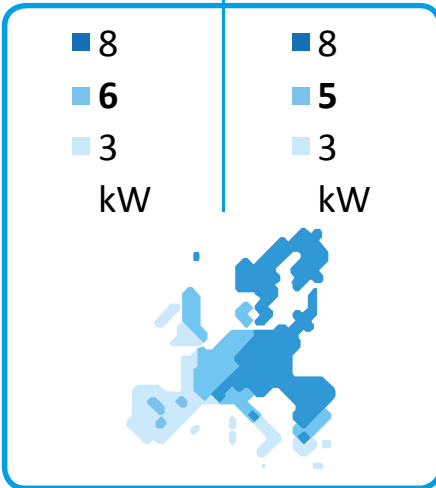

ENERG Y IJA
енергия · ενέργεια IE IA

STIEBEL ELTRON

WPL-A 05 HK Premium
compact duo Set 2

55 °C

35 °C

A+

A+++

48 dB