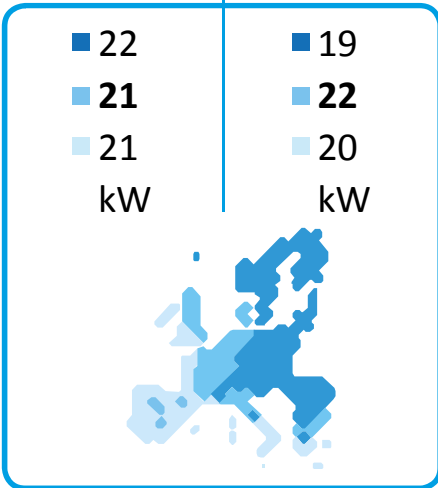

**ENERG** Y IJA  
 енергия · ενεργεια IE IA

**STIEBEL ELTRON** WPL-S 18 HK dB 400  
 Premium Slave

55 °C

35 °C

2019

811/2013