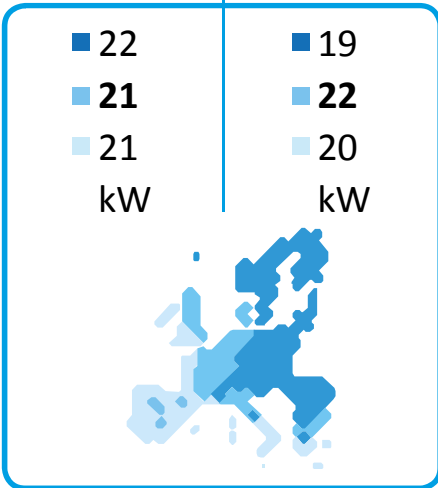

ENERG Y IJA
 енергия · ενεργεια IE IA

STIEBEL ELTRON

WPL-S 18 HK dB 400
 Premium Slave

55 °C

35 °C

2019

811/2013