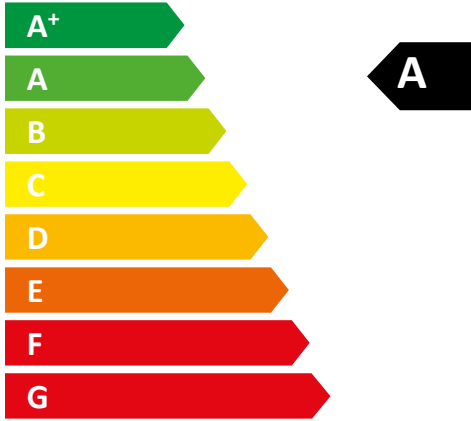

ENERG Y IJA
енергия · ενέργεια IE IA

STIEBEL ELTRON

LWZ-W 600
Premium clock

54
dB

600 m³/h

ENERGIA · ЕНЕРГИЯ · ΕΝΕΡΓΕΙΑ · ENERGIJA · ENERGY · ENERGIE · ENERGI

2016

1254/2014