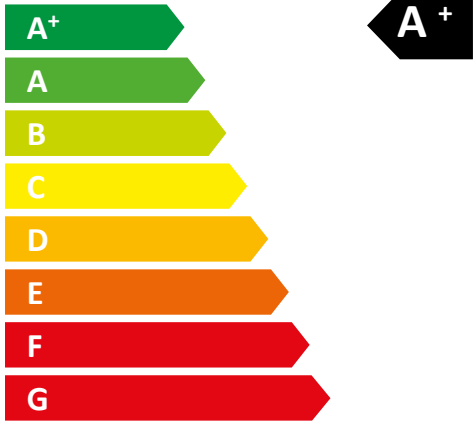

ENERG Y IJA
енергия · ενέργεια IE IA

STIEBEL ELTRON

LWZ-W 600
Premium sensors

54
dB

600 m³/h

ENERGIA · ЕНЕРГИЯ · ΕΝΕΡΓΕΙΑ · ENERGIJA · ENERGY · ENERGIE · ENERGI

2016

1254/2014