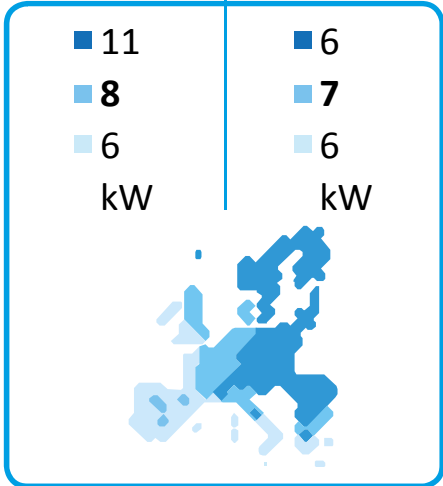

ENERG Y IJA
 енергия · ενέργεια IE IA

STIEBEL ELTRON WPL 13 ACS classic

55 °C

35 °C

57 dB

2019

811/2013