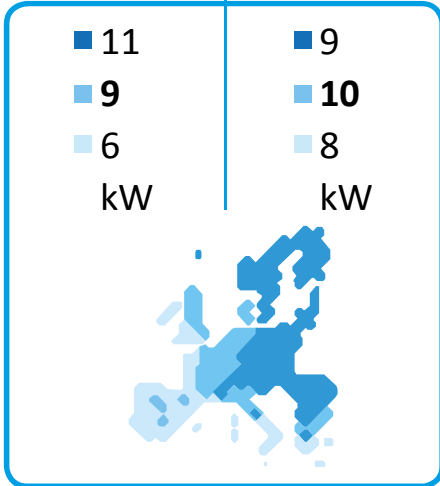

ENERG Y IJA
 енергия · ενέργεια IE IA

STIEBEL ELTRON WPL 17 ACS classic

55 °C

35 °C

57 dB

2019

811/2013