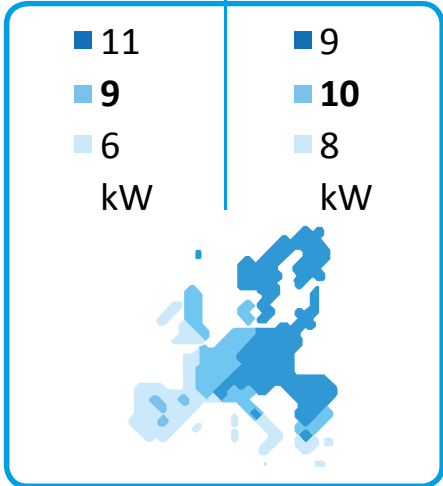

ENERG Y IJA
 енергия · ενέργεια IE IA

STIEBEL ELTRON WPL 17 ACS classic

55 °C

35 °C

57 dB

2019

811/2013