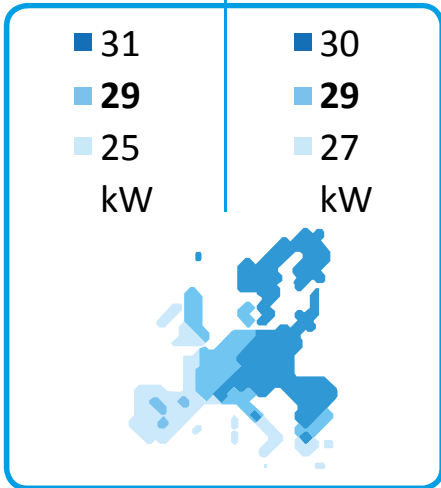

ENERG
енергия · ενέργεια

Y IJA
IE IA

STIEBEL ELTRON WPL 47

55 °C

35 °C

A+

A++

67 dB