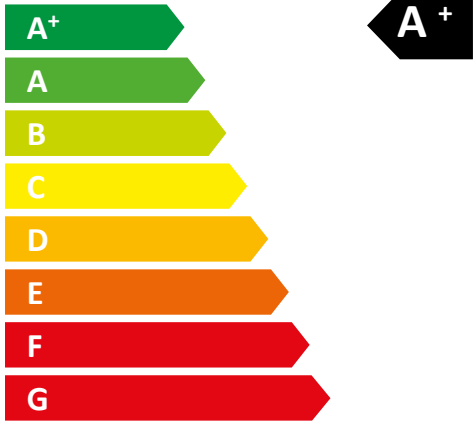

ENERG Y IJA
енергия · ενέργεια IE IA

STIEBEL ELTRON

LWZ 370 plus
sensors

48
dB

400 m³/h

ENERGIA · ЕНЕРГИЯ · ΕΝΕΡΓΕΙΑ · ENERGIJA · ENERGY · ENERGIE · ENERGI

2016

1254/2014