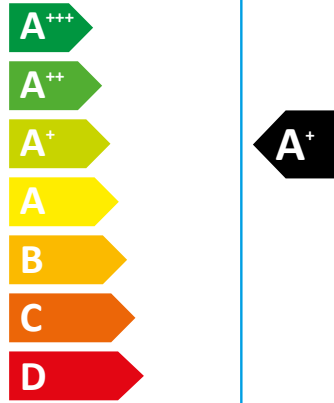

ENERG
енергия · ενέργεια

Y IJA
IE IA

STIEBEL ELTRON

Apparecchio interno **ACW35 premium2**
Apparecchio esterno **CUR35 premium2**

SEER

kW **3,5**
SEER **7,2**
kWh/annum **171**

SCOP

kW X **2,9** X
SCOP X **4.40** X
kWh/annum X **923** X