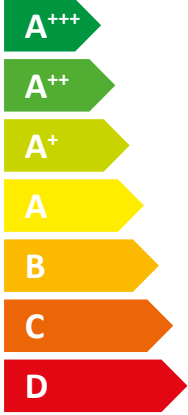

ENERG Y IJA
 енергия · ενέργεια IE IA

STIEBEL ELTRON WPC 07

A++

A

Indoor sound power level: 43 dB
 Outdoor sound power level: 0 dB

6 kW (dark blue square)
 5 kW (medium blue square)
 5 kW (light blue square)