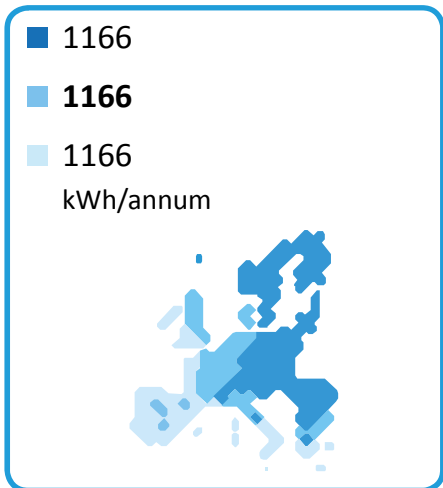

**ENERG** Y IJA  
енергия · ενέργεια IE IA

**STIEBEL ELTRON**

WWK 300 electronic CH  
SOL

2017

812/2013