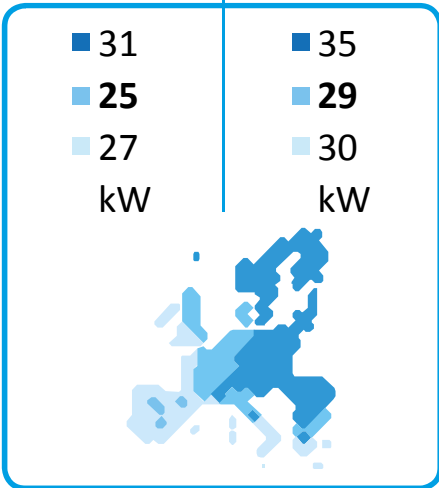

ENERG Y IJA
 енергия · ενέργεια IE IA

STIEBEL ELTRON WPL 60 AC dB

55 °C

35 °C

2019

811/2013