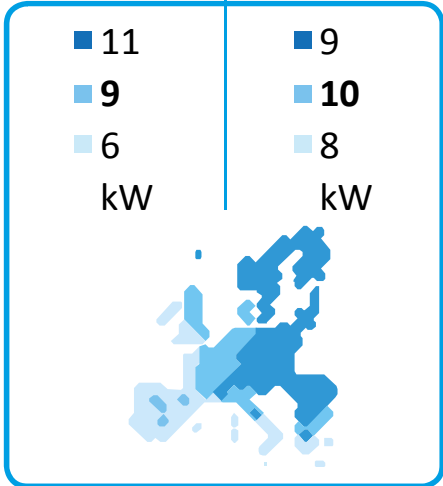

ENERG Y IJA
 енергия · ενέργεια IE IA

STIEBEL ELTRON WPL 17 ACS classic flex Set

55 °C

35 °C

57 dB

2019

811/2013