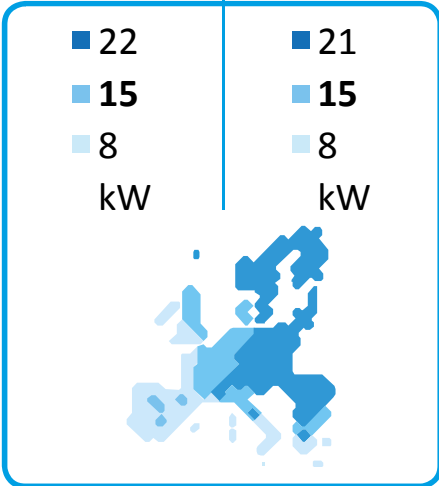

ENERG Y IJA
 енергия · ενέργεια IE IA

STIEBEL ELTRON WPL 25 AC

55 °C

35 °C

55 dB

2019

811/2013