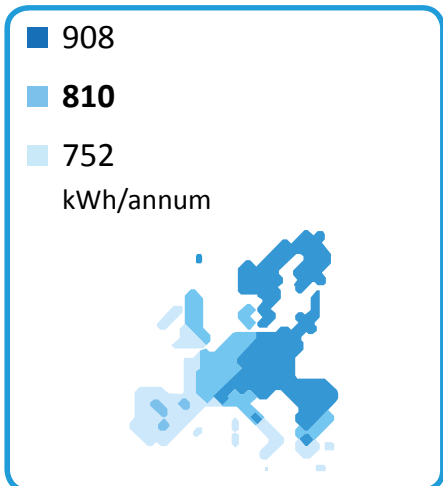

ENERG Y IJA
енергия · ενέργεια IE IA

STIEBEL ELTRON SHP-F 220 Premium

2017

812/2013