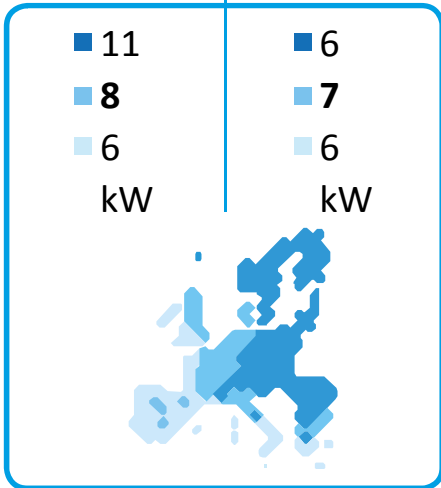

**ENERG** Y IJA  
енергия · ενέργεια IE IA

**STIEBEL ELTRON** WPL 13 ACS classic

55 °C

35 °C

57 dB

2019

811/2013