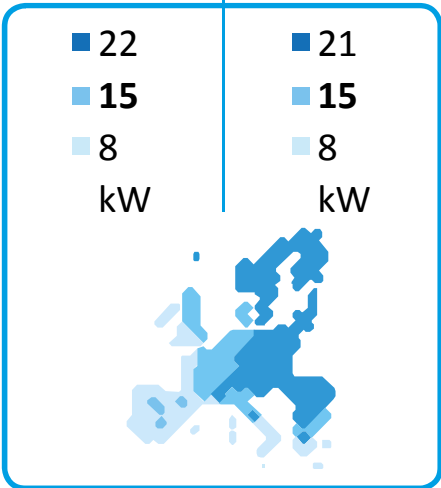

**ENERG** Y IJA  
 енергия · ενέργεια IE IA

**STIEBEL ELTRON** WPL 25 A compact duo  
 Set 1

55 °C

35 °C

54 dB

2019

811/2013