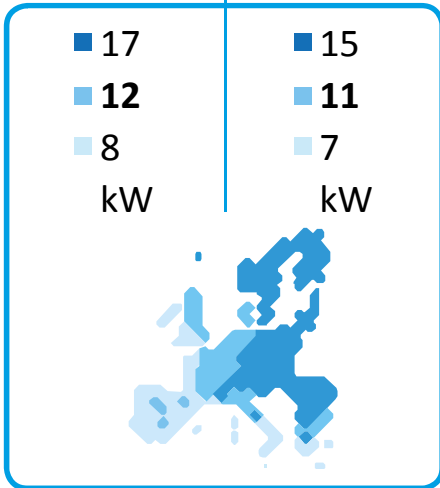

ENERG Y IJA
 енергия · ενεργεια IE IA

STIEBEL ELTRON WPL 20 AC compact
 duo Set 1

55 °C

35 °C

54 dB

2019

811/2013