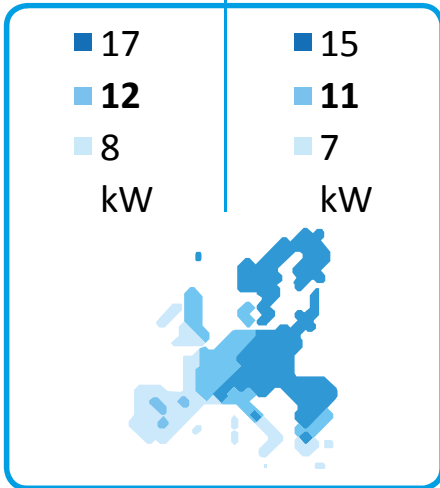

ENERG Y IJA
 енергия · ενεργεια IE IA

STIEBEL ELTRON WPL 20 AC compact duo Set 1

55 °C

35 °C

54 dB

2019

811/2013